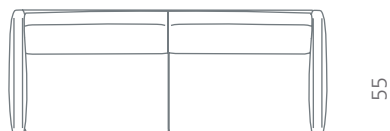

bace 9841

stouby

Design: Stouby Design Team

DK

Klassisk sofaserie i stof og læder udført med fastpolstrede arme samt løse sæde- og ryghynder. Bace kan leveres med kedersyning på sæde og ryghynder. Sæde- og rygpuder i stof er vendbare. Bace leveres med ben i børstet rustfrit stål, bøg ubehandlet, sæbebehandlet og lakeret samt i eg sæbebehandlet og olieret.

GB

Classic sofa series in fabric or leather with an upholstered arm and loose seat- and back cushions. Seat- and back cushions in fabric are reversible. Seat- and backcushions are available with pipings. Foxtrot comes with legs in brushed stainless steel.

D

Klassisches Sofa in Stoff oder Leder, mit gepolsterten Armlehnen und losen Sitz- und Rückenissen. Foxtrot kann mit Keder an den Sitz- und Rückenissen geliefert werden. Sitz- und Rückenissen mit Stoff sind wendbar. Foxtrot wird auf Wunsch mit Beinen in rostfreiem Stahl geliefert.