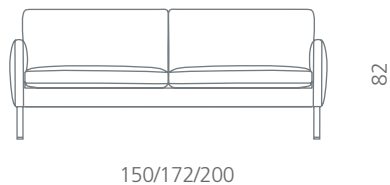

bace 9841

stouby

Design: Stouby Design Team

DK

Klassisk sofaserie i stof og læder udført med fastpolstrede arme samt løse sæde- og ryghynder. Bace kan leveres med kedersyning på sæde og ryghynder. Sæde- og rygpuder i stof er vendbare. Bace leveres med ben i børstet rustfrit stål, bøg ubehandlet, sæbebehandlet og lakeret samt i eg sæbebehandlet og olieret.

GB

Classic sofa series in fabric or leather with an upholstered arm and loose seat- and back cushions. Seat- and back cushions in fabric are reversible. Seat- and backcushions are available with pipings. Foxtrot comes with legs in brushed stainless steel.

D

Klassisches Sofa in Stoff oder Leder, mit gepolsterten Armlehnen und losen Sitz- und Rückenissen. Foxtrot kann mit Keder an den Sitz- und Rückenissen geliefert werden. Sitz- und Rückenissen mit Stoff sind wendbar. Foxtrot wird auf Wunsch mit Beinen in rostfreiem Stahl geliefert.