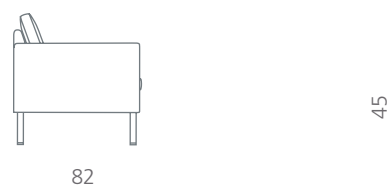

bace 9841

stouby

Design: Stouby Design Team

DK

Klassisk sofaserie i stof og læder udført med fastpolstrede arme samt løse sæde- og ryghynder. Bace kan leveres med kedersyning på sæde og ryghynder. Sæde- og rygpuder i stof er vendbare. Bace leveres med ben i børstet rustfrit stål, bøg ubehandlet, sæbebehandlet og lakeret samt i eg sæbebehandlet og olieret.