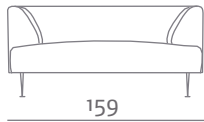

gemini 8811

stouby

Simply furniture

Design: Verner Østergaard

DK

Gemini er en sofaserie udført med fast polstret sæde og ryg. Gemini leveres med slanke alu ben eller stål meder.

GB

Gemini is a series of sofas made with upholstered seat and back. Gemini is available with slim alu. legs or with steel bars.