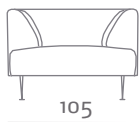

gemini 8811

stouby

Simply furniture

Design: Verner Østergaard

DK

Gemini er en sofaserie udført med fast polstret sæde og ryg. Gemini leveres med slanke alu ben eller stål meder.

GB

Gemini is a series of sofas made with upholstered seat and back. Gemini is available with slim alu. legs or with steel bars.

D

Gemini sind verschiedene Couchmodelle mit gepolsterem festem Sitz und Rücken. Gemini ist lieferbar mit schmalen Alu-Beinen oder mit Bügeln in Stahl.