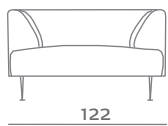

gemini 8811

stouby

Simply furniture

Design: Verner Østergaard

DK

Gemini er en sofaserie udført med fast polstret sæde og ryg. Gemini leveres med slanke alu ben eller stål meder.

GB

Gemini is a series of sofas made with upholstered seat and back. Gemini is available with slim alu. legs or with steel bars.

D

Gemini sind verschiedene Couchmodelle mit gepolsterem festem Sitz und Rücken. Gemini ist lieferbar mit schmalen Alu-Beinen oder mit Bügeln in Stahl.