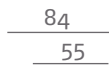

gemini 8811

stouby

Simply furniture

Design: Verner Østergaard

DK

Gemini er en sofaserie udført med fast polstret sæde og ryg. Gemini leveres med slanke alu ben eller stål meder.

GB

Gemini is a series of sofas made with upholstered seat and back. Gemini is available with slim alu. legs or with steel bars.