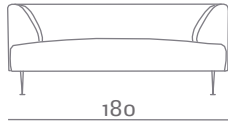

gemini 8811

stouby

Simply furniture

Design: Verner Østergaard

DK

Gemini er en sofaserie udført med fast polstret sæde og ryg. Gemini leveres med slanke alu ben eller stål meder.

GB

Gemini is a series of sofas made with upholstered seat and back. Gemini is available with slim alu. legs or with steel bars.