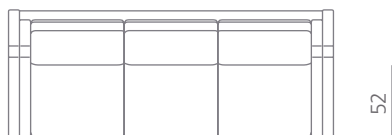

hanne 9815

stouby

Simply furniture

Design: Stouby Design Team

DK

Overpolstret møbelserie med hvilestol og sofaer i læder. Hanne er udført med kedersyning på alle hynder. Leveres med drejbare hynder i sæde/ryg. Leveres med ben i bøg ubehandlet, sæbebehandlet, lakeret og mahogni eller kirsebærbejdset samt i eg ubehandlet, sæbebehandlet og olieret.