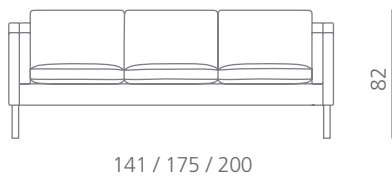

hanne 9815

stouby

Simply furniture

Design: Stouby Design Team

DK

Overpolstret møbelserie med hvilestol og sofaer i læder. Hanne er udført med kedersyning på alle hynder. Leveres med drejbare hynder i sæde/ryg. Leveres med ben i bøg ubehandlet, sæbebehandlet, lakeret og mahogni eller kirsebærbejdset samt i eg ubehandlet, sæbebehandlet og olieret.