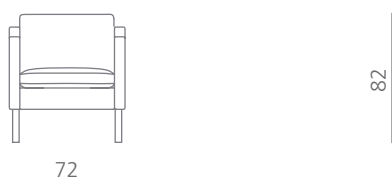

hanne 9815

stouby

Simply furniture

Design: Stouby Design Team

DK

Overpolstret møbelserie med hvilestol og sofaer i læder. Hanne er udført med kedersyning på alle hynder. Leveres med drejbare hynder i sæde/ryg. Leveres med ben i bøg ubehandlet, sæbebehandlet, lakeret og mahogni eller kirsebærbejdset samt i eg ubehandlet, sæbebehandlet og olieret.