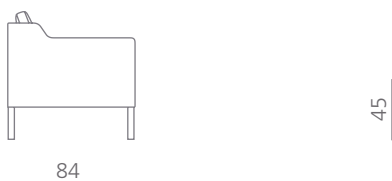

hanne 9815

stouby

Simply furniture

Design: Stouby Design Team

DK

Overpolstret møbelserie med hvilestol og sofaer i læder. Hanne er udført med kedersyning på alle hynder. Leveres med drejbare hynder i sæde/ryg. Leveres med ben i bøg ubehandlet, sæbebehandlet, lakeret og mahogni eller kirsebærbejdset samt i eg ubehandlet, sæbebehandlet og olieret.