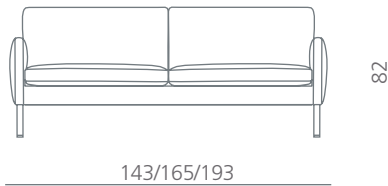

jive 9840

**stouby**

Simply furniture

Design: Stouby Design Team

#### DK

Klassisk sofaserie i stof og læder udført med fastpolstrede arme samt løse sæde- og ryghynder. Jive kan leveres med kedersyning på sæde og ryghynder. Sæde- og rygpuder i stof er vendbare. Jive leveres med ben i børstet rustfrit stål.