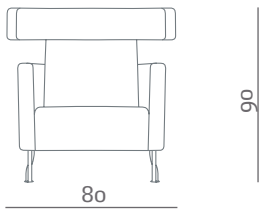

ram 9838

stouby

Simply furniture

Design: Anders Nørgaard

DK

Ram hvilestol og skammel i stof eller læder. Stolen leveres med og uden nakkestøtte, vædderens "horn". Har en stærk personlighed og pågående udstråling.

Sæde af koldskum med kerne af posefjedre.

Ram fås med stel i børstet rustfrit stål.

GB

Ram chair and footstool are available in fabric or leather, with or without neck rest, i.e. "the horn of the ram". The seating upholstery is cold foam with pocket springs and Ram is available in brushed stainless steel. Ram has a strong personality and a unique charisma.

D

Der formskønne Sessel hat eine starke Persönlichkeit mit dynamischer Ausstrahlung und wird hier mit Nackenstütze gezeigt.

Der bequeme Sitz ist mit Kaltschaum auf Taschenfederkern gepolstert. Ram hat ein Gestell aus gebürstetem Edelstahl und ist wahlweise mit Stoff oder Leder bezogen.