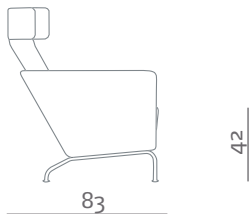

ram 9838

stouby

Simply furniture

Design: Anders Nørgaard

DK

Ram hvilestol og skammel i stof eller læder. Stolen leveres med og uden nakkestøtte, vædderens "horn". Har en stærk personlighed og pågående udstråling.

Sæde af koldskum med kerne af posefjedre.

Ram fås med stel i børstet rustfrit stål.

GB

Ram chair and footstool are available in fabric or leather, with or without neck rest, i.e. "the horn of the ram". The seating upholstery is cold foam with pocket springs and Ram is available in brushed stainless steel. Ram has a strong personality and a unique charisma.

D

Der formskønne Sessel hat eine starke Persönlichkeit mit dynamischer Ausstrahlung und wird hier mit Nackenstütze gezeigt.

Der bequeme Sitz ist mit Kaltschaum auf Taschenfederkern gepolstert. Ram hat ein Gestell aus gebürstetem Edelstahl und ist wahlweise mit Stoff oder Leder bezogen.