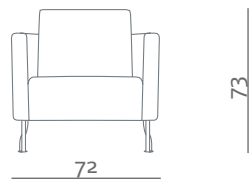

ram 9838

stouby

Simply furniture

Design: Anders Nørgaard

DK

Ram hvilestol og skammel i stof eller læder. Stolen leveres med og uden nakkestøtte, vædderens "horn". Har en stærk personlighed og pågående udstråling.

Sæde af koldskum med kerne af posefjedre.

Ram fås med stel i børstet rustfrit stål.

GB

Ram chair and footstool are available in fabric or leather, with or without neck rest, i.e. "the horn of the ram". The seating upholstery is cold foam with pocket springs and Ram is available in brushed stainless steel. Ram has a strong personality and a unique charisma.

D

Der formskønne Sessel hat eine starke Persönlichkeit mit dynamischer Ausstrahlung und wird hier mit Nackenstütze gezeigt.

Der bequeme Sitz ist mit Kaltschaum auf Taschenfederkern gepolstert. Ram hat ein Gestell aus gebürstetem Edelstahl und ist wahlweise mit Stoff oder Leder bezogen.