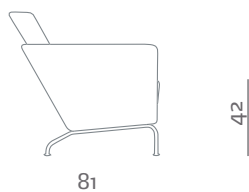

ram 9838

stouby

Simply furniture

Design: Anders Nørgaard

DK

Ram hvilestol og skammel i stof eller læder. Stolen leveres med og uden nakkestøtte, vædderens "horn". Har en stærk personlighed og pågående udstråling.

Sæde af koldskum med kerne af posefjedre.

Ram fås med stel i børstet rustfrit stål.

GB

Ram chair and footstool are available in fabric or leather, with or without neck rest, i.e. "the horn of the ram". The seating upholstery is cold foam with pocket springs and Ram is available in brushed stainless steel. Ram has a strong personality and a unique charisma.

D

Der formskønne Sessel hat eine starke Persönlichkeit mit dynamischer Ausstrahlung und wird hier mit Nackenstütze gezeigt.

Der bequeme Sitz ist mit Kaltschaum auf Taschenfederkern gepolstert. Ram hat ein Gestell aus gebürstetem Edelstahl und ist wahlweise mit Stoff oder Leder bezogen.