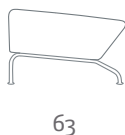

ram 9838

stouby

Simply furniture

Design: Anders Nørgaard

DK

Ram hvilestol og skammel i stof eller læder. Stolen leveres med og uden nakkestøtte, vædderens "horn". Har en stærk personlighed og pågående udstråling.

Sæde af koldskum med kerne af posefjedre.

Ram fås med stel i børstet rustfrit stål.

GB

Ram chair and footstool are available in fabric or leather, with or without neck rest, i.e. "the horn of the ram". The seating upholstery is cold foam with pocket springs and Ram is available in brushed stainless steel. Ram has a strong personality and a unique charisma.

D

Der formskønne Sessel hat eine starke Persönlichkeit mit dynamischer Ausstrahlung und wird hier mit Nackenstütze gezeigt.

Der bequeme Sitz ist mit Kaltschaum auf Taschenfederkern gepolstert. Ram hat ein Gestell aus gebürstetem Edelstahl und ist wahlweise mit Stoff oder Leder bezogen.