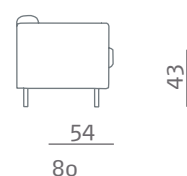

recta 8803

stouby

Simply furniture

Design: Stouby Design Team

DK

Recta er en stole og sofaserie med fast polstret ryg og løse sædehynder. Sædepuderne leveres i 2 varianter; soft og komfort. Recta fås med runde eller firkantede ben i alu-lakeret stål. Recta stolen kan desuden fås med drejesokkel.

GB

Recta is a series of sofas made with upholstered back and loose seat cushions. Recta is available with round or square alu-lacquered metal legs. The chair is also available as a swivel chair.

D

Recta sind verschiedene Couchmodelle mit gepolsterem festem Rücken und losen Sitzkissen. Recta ist lieferbar mit runden oder viereckigen alulackierten Metallbeinen. Der Recta-Sessel ist auch mit Drehfuß lieferbar.