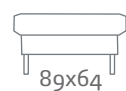

recta 8803

stouby

Simply furniture

Design: Stouby Design Team

DK

Recta er en stole og sofaserie med fast polstret ryg og løse sædehynder. Sædepuderne leveres i 2 varianter; soft og komfort. Recta fås med runde eller firkantede ben i alu-lakeret stål. Recta stolen kan desuden fås med drejesokkel.

GB

Recta is a series of sofas made with upholstered back and loose seat cushions. Recta is available with round or square alu-lacquered metal legs. The chair is also available as a swivel chair.

D

Recta sind verschiedene Couchmodelle mit gepolsterem festem Rücken und losen Sitzkissen. Recta ist lieferbar mit runden oder viereckigen alulackierten Metallbeinen. Der Recta-Sessel ist auch mit Drehfuß lieferbar.