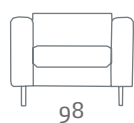

recta 8803

stouby

Simply furniture

Design: Stouby Design Team

DK

Recta er en stole og sofaserie med fast polstret ryg og løse sædehynder. Sædepuderne leveres i 2 varianter; soft og komfort. Recta fås med runde eller firkantede ben i alu-lakeret stål. Recta stolen kan desuden fås med drejesokkel.

GB

Recta is a series of sofas made with upholstered back and loose seat cushions. Recta is available with round or square alu-lacquered metal legs. The chair is also available as a swivel chair.

D

Recta sind verschiedene Couchmodelle mit gepolsterem festem Rücken und losen Sitzkissen. Recta ist lieferbar mit runden oder viereckigen alulackierten Metallbeinen. Der Recta-Sessel ist auch mit Drehfuß lieferbar.